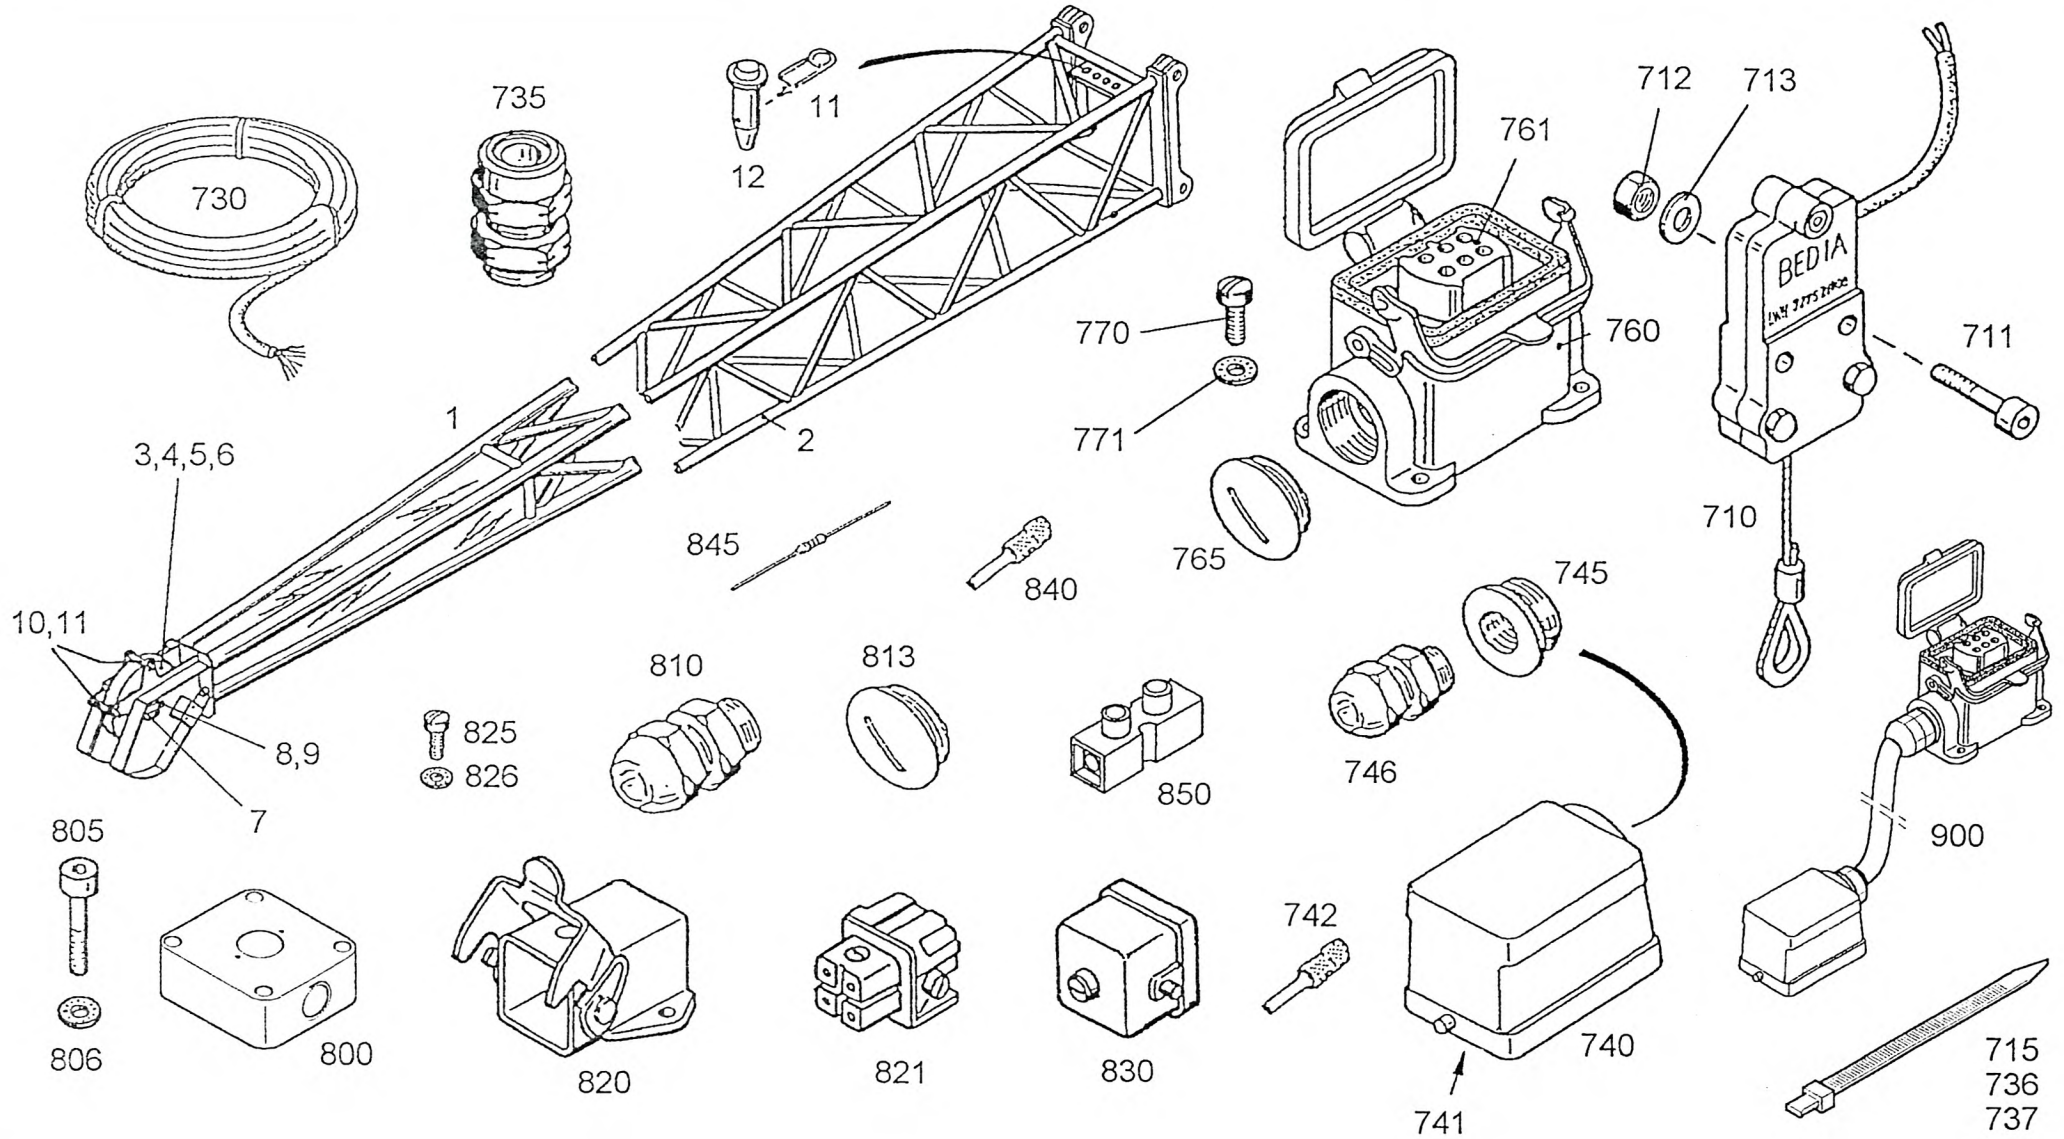

JIB POINT INSTALLATION 7,5m
AUSLEGERSPITZE-EINBAU
FLECHETTE ASS

997-077-65660

Figure
Bild
Figure

7765660

5921-03

JIB POINT INSTALLATION 7,5m
AUSLEGERSPITZE-EINBAU
FLECHETTE ASS

997-077-65660

Figure
Bild
Figure

7765660

5921-03

Item Pos. Réf	Part No. Teil-Nr. Pièce No	Designation Benennung Désignation	all alle tous	Qty/assy Stck/Variante Pièce/ensemble								Figure Bild Figure	Item Pos. Réf	Part No. Teil-Nr. Pièce No	Designation Benennung Désignation	all alle tous	Qty/assy Stck/Variante Pièce/ensemble								Figure Bild Figure
				A	B	C	D	E	F	G	H						A	B	C	D	E	F	G	H	
1	997-077-65602	JIB POINT ASSY 7,5m AUSLEGERSPITZE KPL FLECHETTE CPL	1									713	997-000-63704	DISK 8,4 SCHEIBE DISQUE	2										
2	997-077-45512	JIB POINT AUSLEGERSPITZE FLECHETTE	1									715	997-084-13127	CABLE TIE 7,6x203 KABELBINDER ATTACHE CABLE	1										
3	997-077-40242	PULLEY ASSY SEILROLLE-KPL POULIE A CABLE CPL	1									730	997-070-06985	CABLE KABEL CABLE	10 m										
4	997-077-40241	PULLEY (incl. 2 Snapping) SEILROLLE (incl. 2 Sprengringe) POULIE A CABLE (incl. 2 Circlip)	1									735	997-084-13375	CABLE UNION Pg11 KABELVERSCHRAUBUNG RACCORD VISSE CABLE	2										
5	997-077-12155	ROLLER BEARING ZYLINDER ROLLENLAGER ROULEM ROULEAUX CYL	1									736	997-084-13131	CABLE TIE 7,6x700 KABELBINDER ATTACHE CABLE	2										
6	997-070-07528	SNAP RING WRE125 SPRENGRING CIRCLIP	2									737	997-007-26789	CABLE TIE 4,8x188 KABELBINDER ATTACHE CABLE	2										
7	997-077-45453	SOCKET PIN STECKBOLZEN CHEVILLE DE ATTELAGE	1									740	997-007-50341	GROMMET HOUSING TUELLENGEHAEUSE BOITIER DE DOUILLE	1										
8	997-000-57068	HEX BOLT M16x25 6KT-SCHRAUBE VIS HEXAGONALE	2									741	997-000-58937	PLUG INSERT 6P+PE STIFTEINSATZ ELEMENT FICHE CONTACT	1										
9	997-014-21902	DISK 17 SCHEIBE DISQUE	2									742	997-077-30362	TERMINAL 1-8 ADERENDHUELSE DOUILLE D EXTR D FIL	6										
10	997-077-45432	SOCKET PIN STECKBOLZEN CHEVILLE DE ATTELAGE	2									745	997-085-11754	SCREWED GLAND Pg13,5/Pg11 REDUKTION REDUCTION	1										
11	997-077-45469	HAIR PIN COTTER FEDERSTECKER CLAVETTE A RESSORT	6									746	997-070-06367	CABLE UNION Pg11 KABELVERSCHRAUBUNG RACCORD VISSE CABLE	1										
12	997-077-15067	PIN BOLZEN BOULON	4									760	997-015-90925	BASE HOUSING SOCKELGEHAEUSE BOITIER DE SOCLE	1										
710	997-077-51210	LIMIT SWITCH ENDSCHALTER INTERRUPTEUR FINAL	1									761	997-000-58935	BUSHING INSERT 6P+PE BUCHSENEINSATZ INSERTION A DOUILLE	1										
711	997-009-33517	SOCKET HEAD SCREW M8x50 ZYL-SCHRAUBE VIS A TETE CYL	2									765	997-070-06519	THREADED PLUG Pg16 VERSCHLUSZSCHRAUBE BOUCHON FILETE	2										
712	997-000-57126	HEX NUT M8 6KT-MUTTER ECROU HEXAGONALE	2									770	997-009-73537	FILLISTER HEAD SCREW M5x12 LINSCHRAUBE VIS A TETE BOMBEE	4